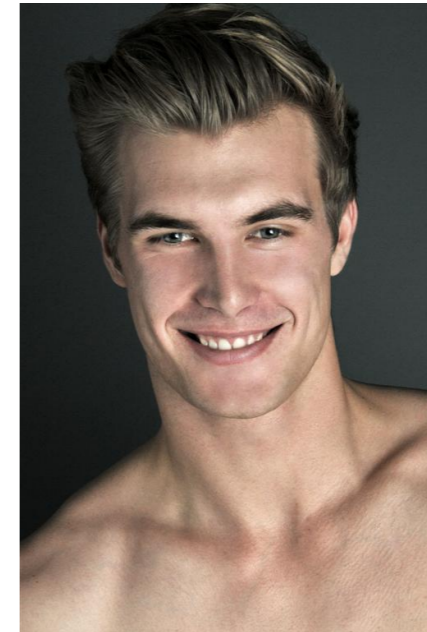

TOP HAIR

**Sebastian Kramer**  
sedcard

grösse . height 1.88 . 6'2 konfektion . size 50 (40) . 50 (40) oberweite . bust 103 . 40 taille . waist 80 . 31  
hüfte . hips 104 . 40 schuhe . shoes 45 augen . eyes blau . blue haare . hair blond . light