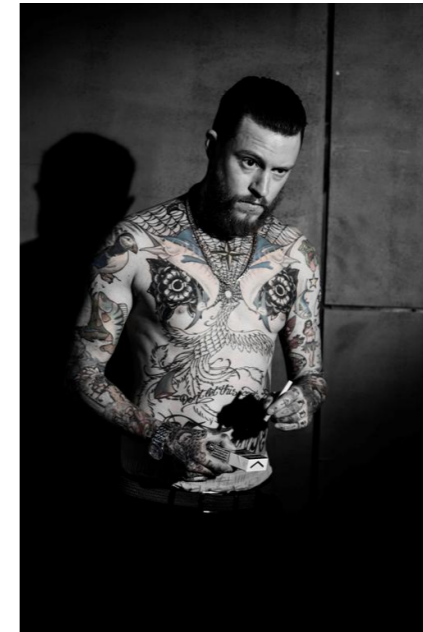

TOP HAIR

Moritz Jovy
sedcard

grösse . height 1.83 . 6'0 konfektion . size 48 (38) . 48 (38) oberweite . bust 98 . 38 taille . waist 85 . 33

hüfte . hips 99 . 38 schuhe . shoes 42 augen . eyes braun . brown haare . hair braun . brown