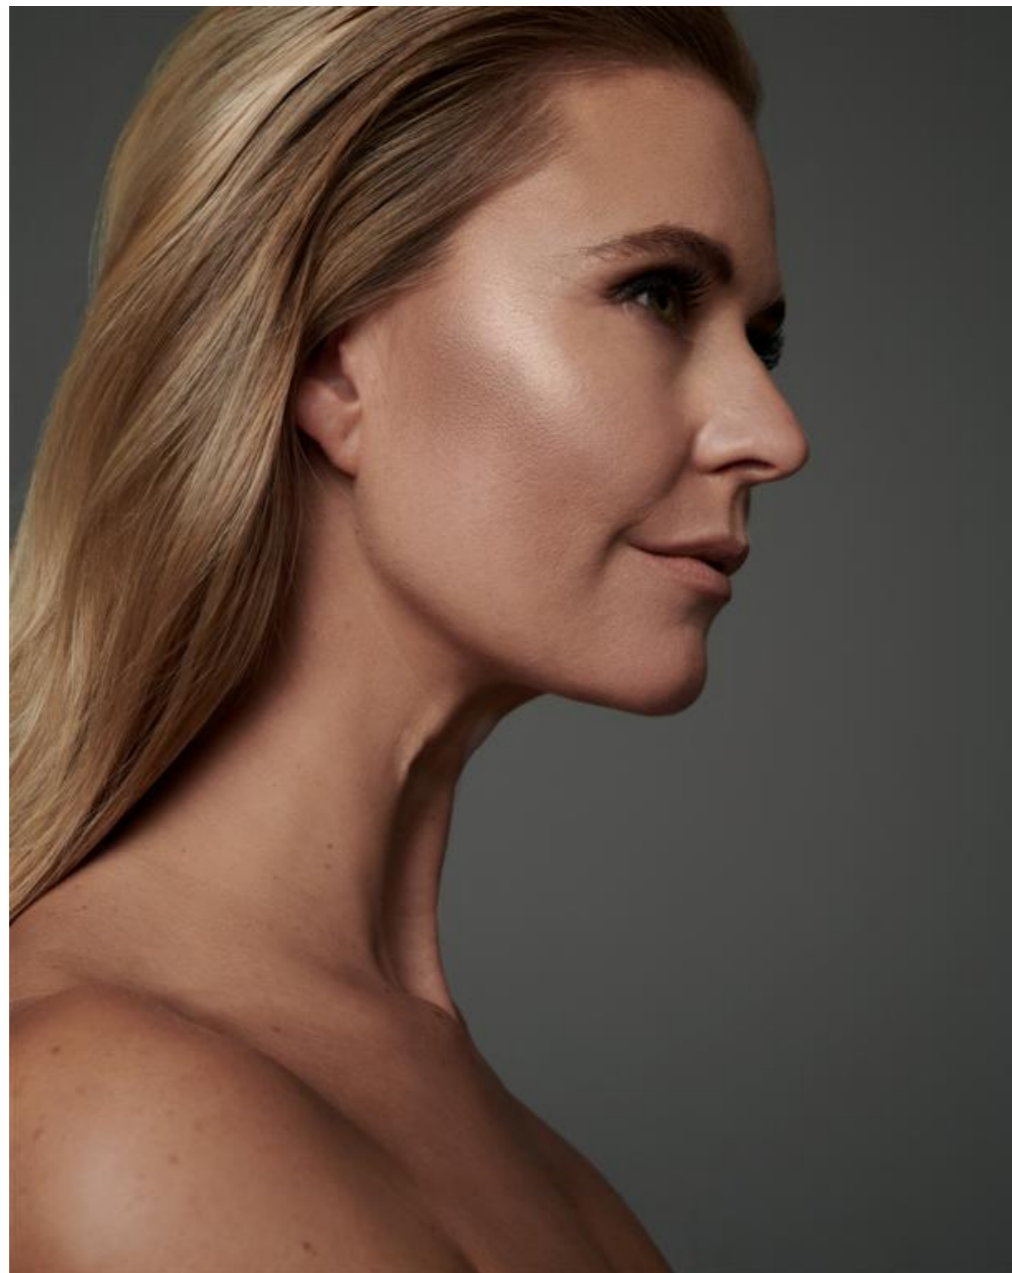

Sabrina Pietsch
modelbook

grösse . height 1.79 . 5'10.5 konfektion . size 36 (6) . 36 (6) oberweite . bust 87 . 34 taille . waist 65 . 25
hüfte . hips 89 . 35 schuhe . shoes 40 augen . eyes grön . green haare . hair blond . light

Sabrina Pietsch
modelbook

grösse . height 1.79 . 5'10.5 konfektion . size 36 (6) . 36 (6) oberweite . bust 87 . 34 taille . waist 65 . 25
hüfte . hips 89 . 35 schuhe . shoes 40 augen . eyes grün . green haare . hair blond . light