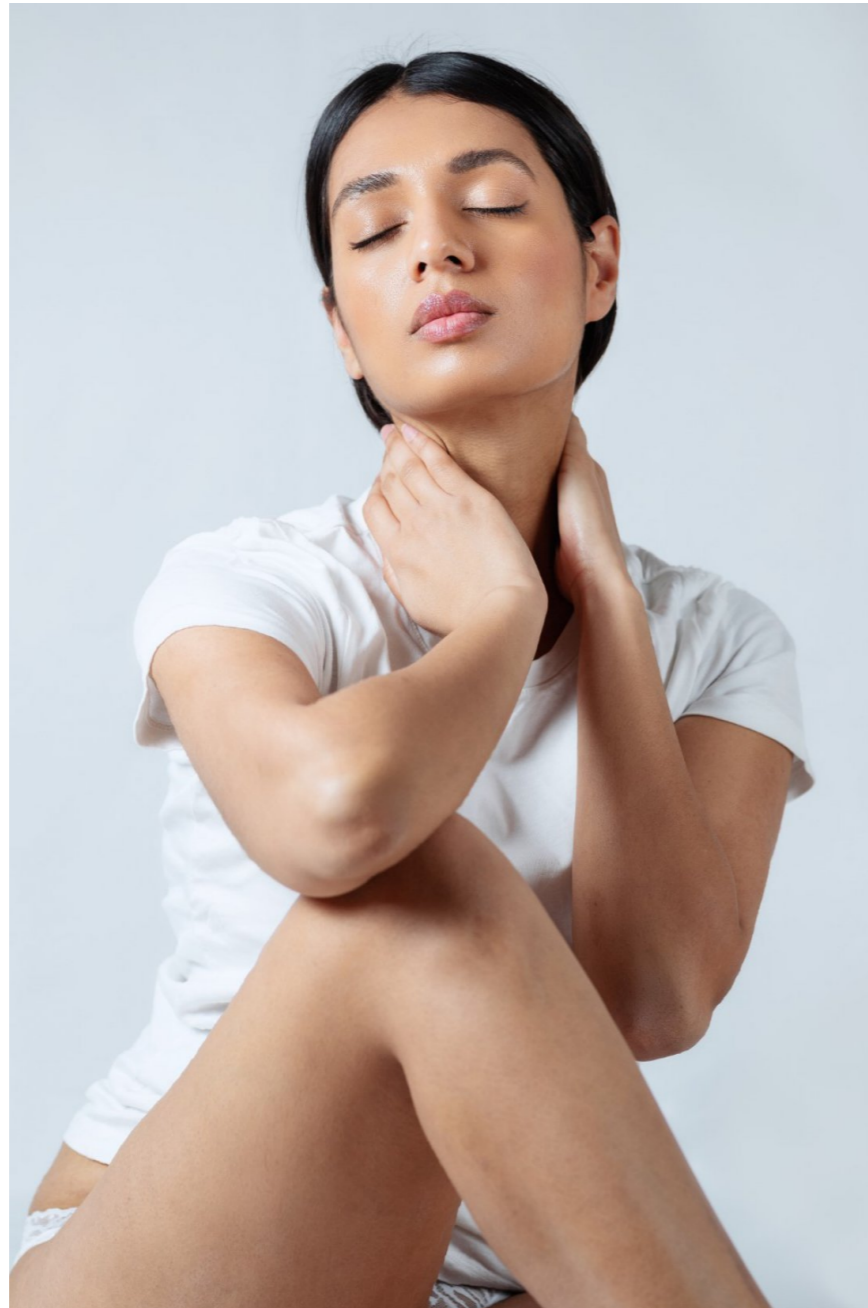

Rabia Maddah
modelbook

grösse . height 1.73 . 5'8   konfektion . size 38 (8) . 38 (8)   oberweite . bust 89 . 35   taille . waist 70 . 27
hüfte . hips 96 . 37   schuhe . shoes 37   augen . eyes braun . brown   haare . hair braun / dunkel . brown / dark