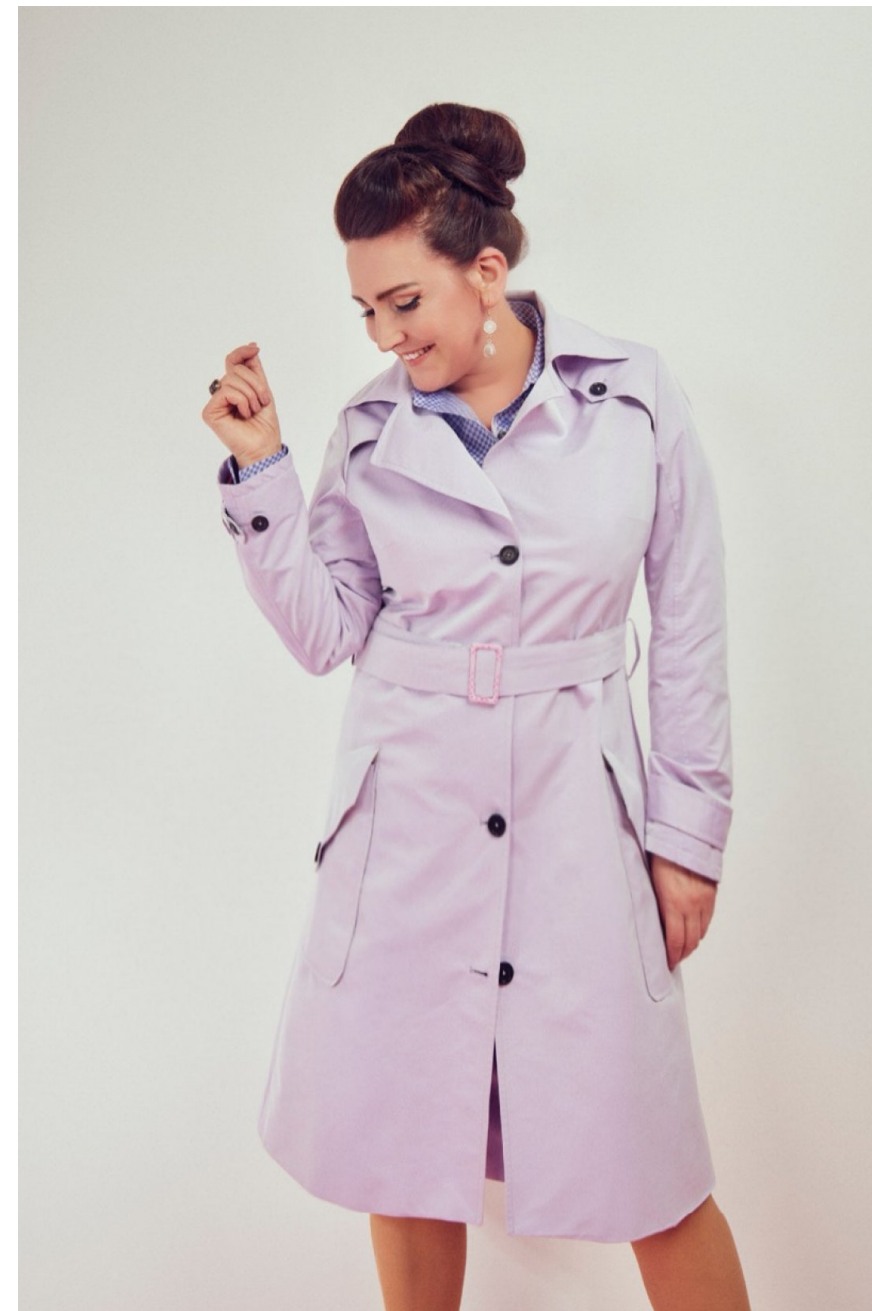

grösse . height 1.70 . 5'7   konfektion . size 42 (14) . 42 (14)   oberweite . bust 102 . 40   taille . waist 88 . 34
hüfte . hips 106 . 41   schuhe . shoes 40   augen . eyes braun . brown   haare . hair braun / dunkel . brown / dark