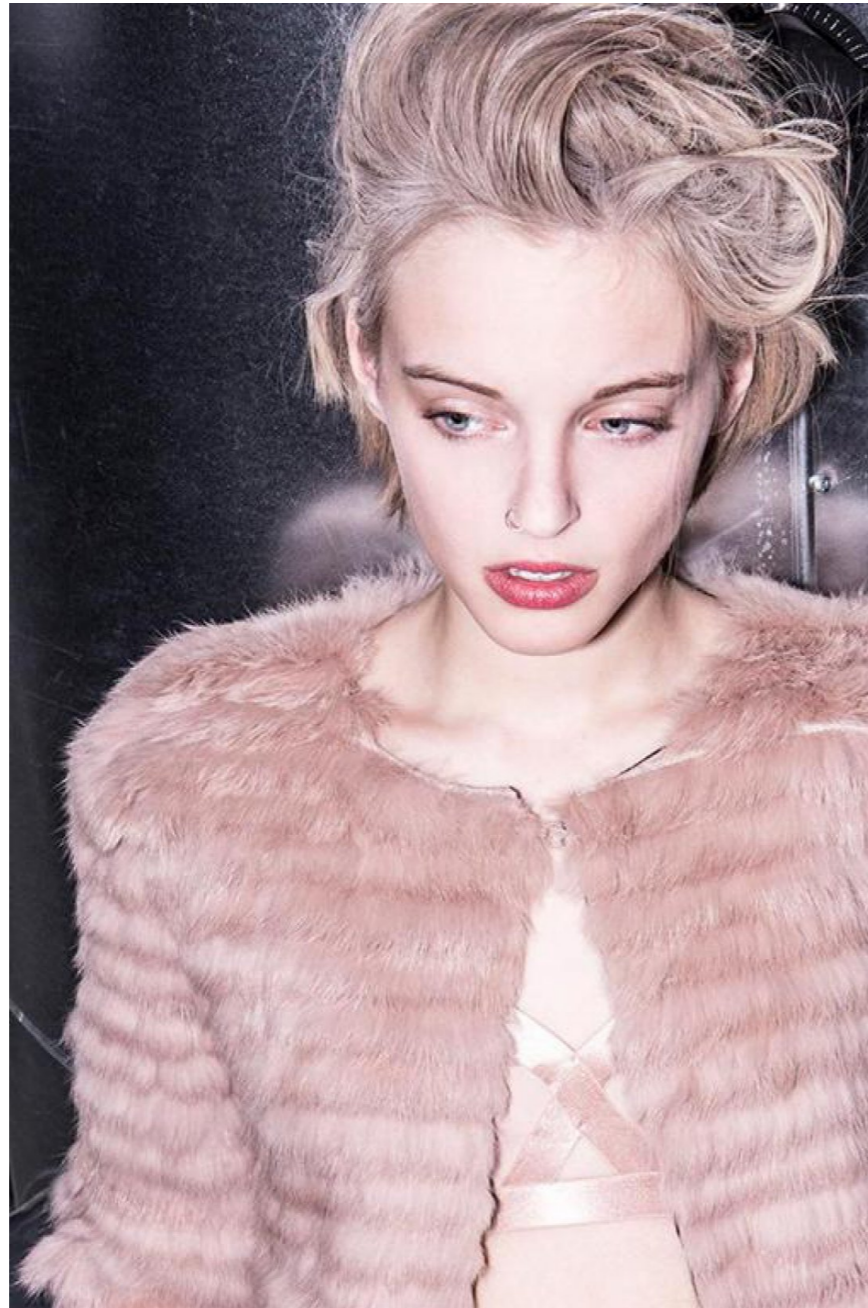

Jana Lea Schuh
modelbook

grösse . height 1.70 . 5'7   konfektion . size 34 (4) . 36 (6)   oberweite . bust 80 . 31   taille . waist 63 . 24
hüfte . hips 89 . 35   schuhe . shoes 38   augen . eyes blau . blue   haare . hair blond . light