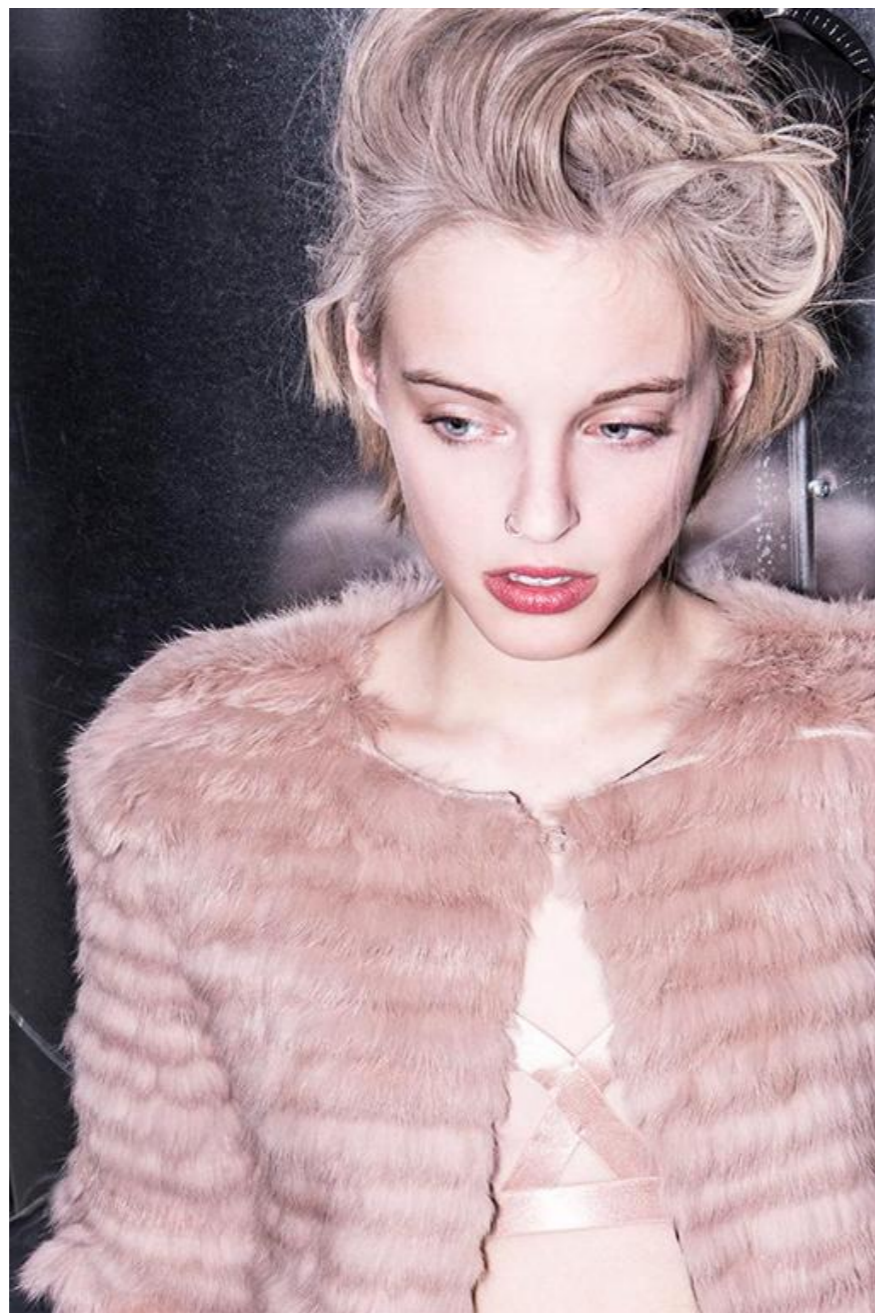

Jana Lea Schuh
modelbook

grösse . height 1.70 . 5'7   konfektion . size 34 (4) . 36 (6)   oberweite . bust 80 . 31   taille . waist 63 . 24
hüfte . hips 89 . 35   schuhe . shoes 38   augen . eyes blau . blue   haare . hair blond . light