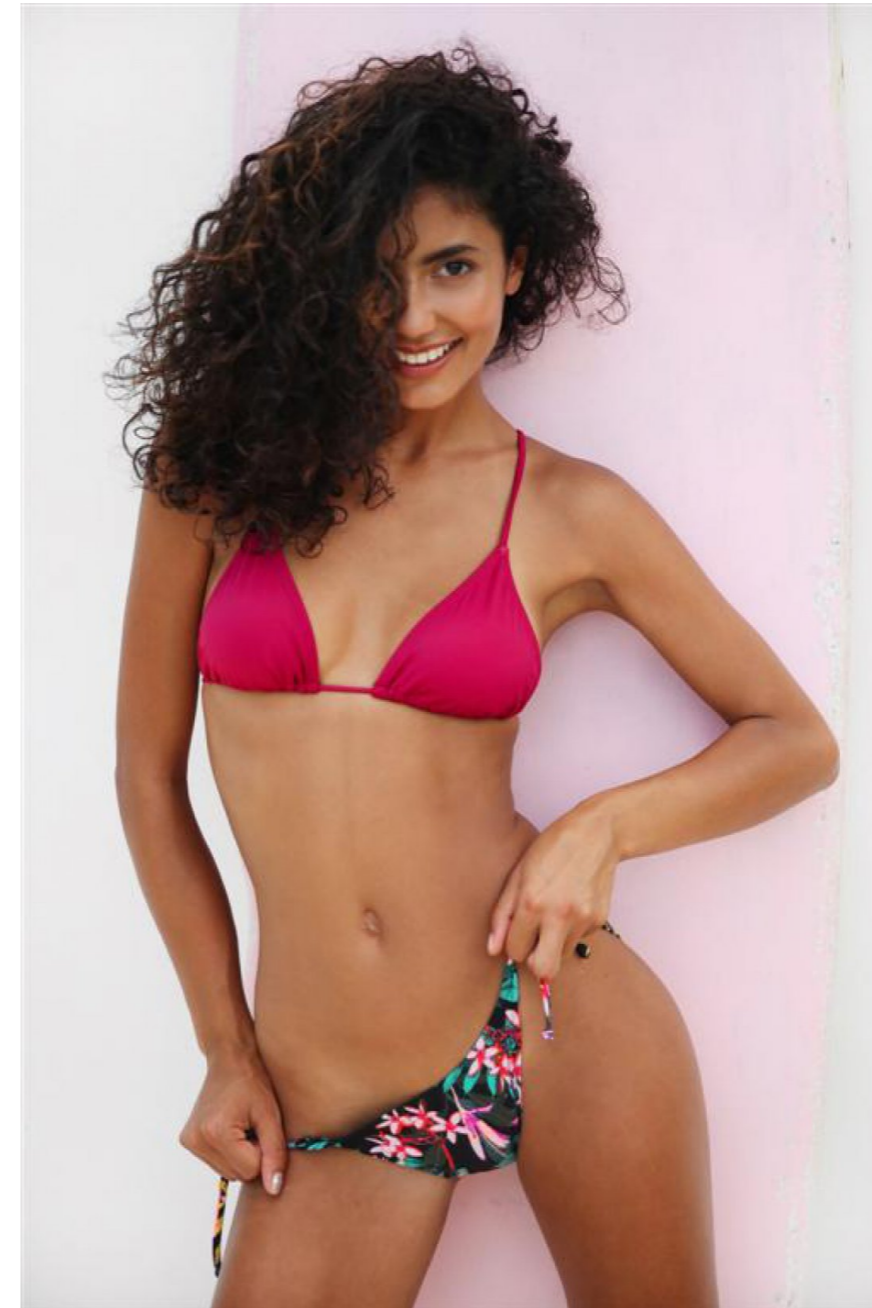

Dalila Jabri
modelbook

grösse . height 1.68 . 5'6   konfektion . size 34 (4) . 34 (4)   oberweite . bust 80 . 31   taille . waist 63 . 24
hüfte . hips 87 . 34   schuhe . shoes 38,5   augen . eyes braun . brown   haare . hair braun . brown